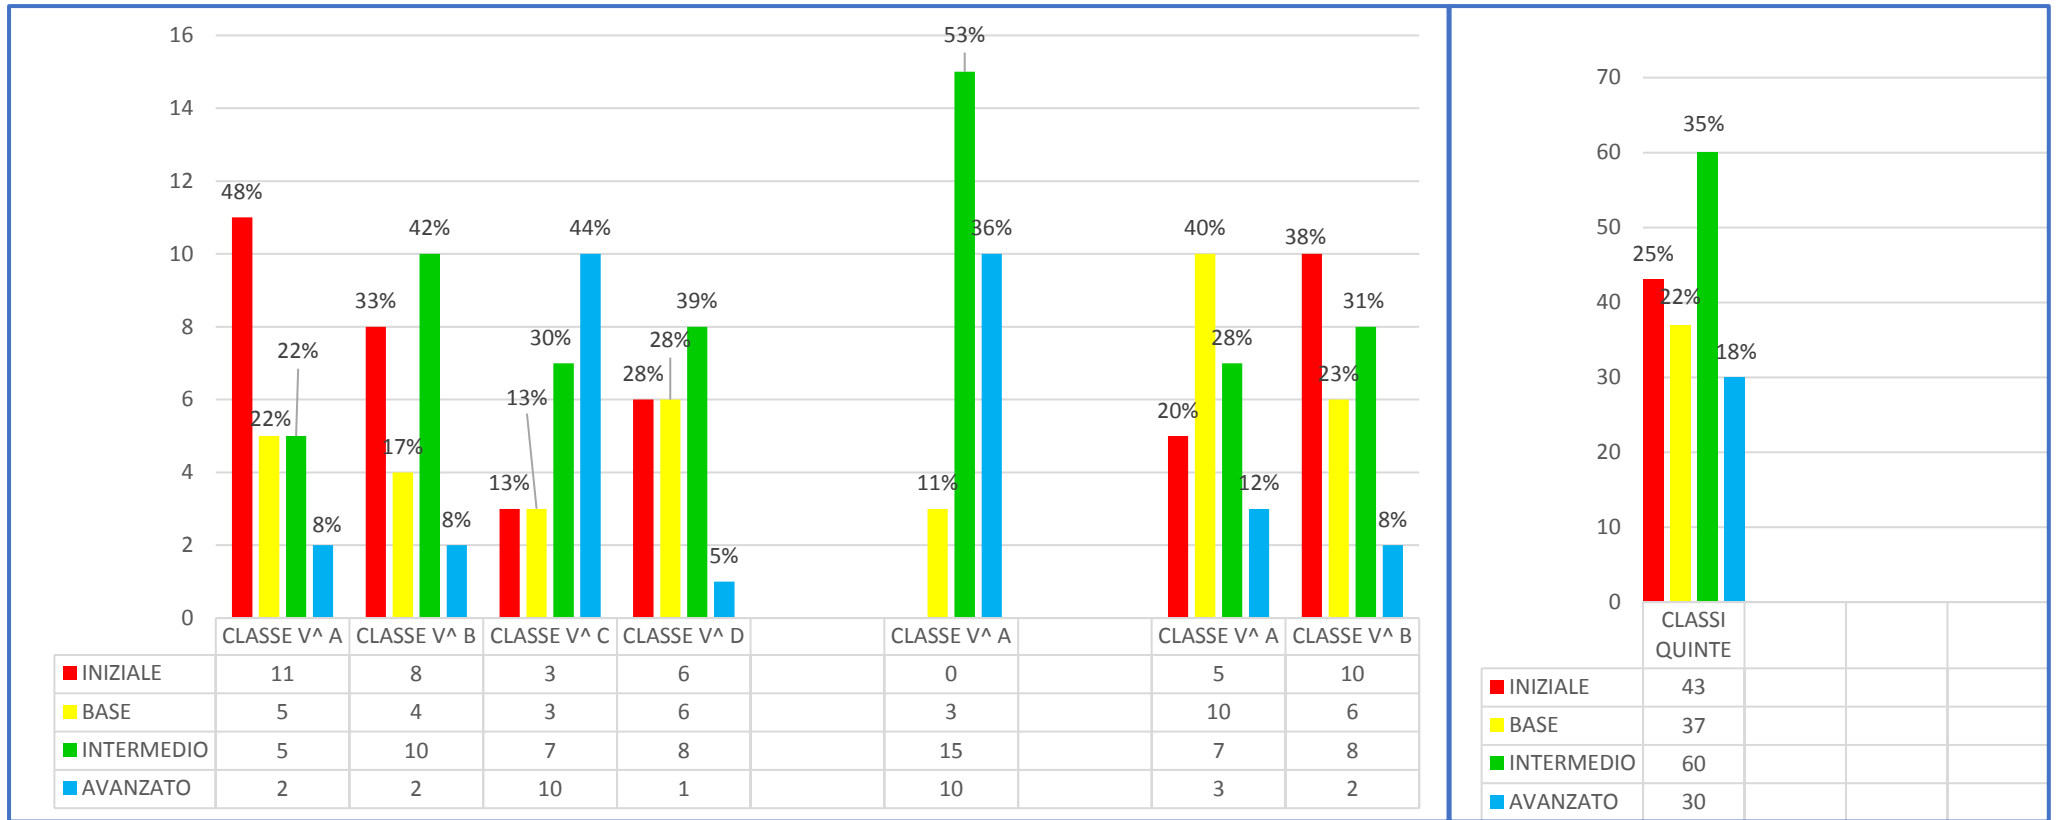

PROVE INIZIALI D'ISTITUTO – SCUOLA PRIMARIA – ITALIANO – CLASSI QUINTE

FILZI

STURIALE

MALENZA

DATI GENERALI D'ISTITUTO

Prova iniziale d'Istituto a.s. 2018/19

PROVE INIZIALI D'ISTITUTO – SCUOLA PRIMARIA – MATEMATICA – CLASSI QUINTE

FILZI

STURIALE

MALENZA

DATI GENERALI D'ISTITUTO

PROVE INIZIALI D'ISTITUTO – SCUOLA PRIMARIA – INGLESE – CLASSI QUINTE

FILZI

STURIALE

MALENZA