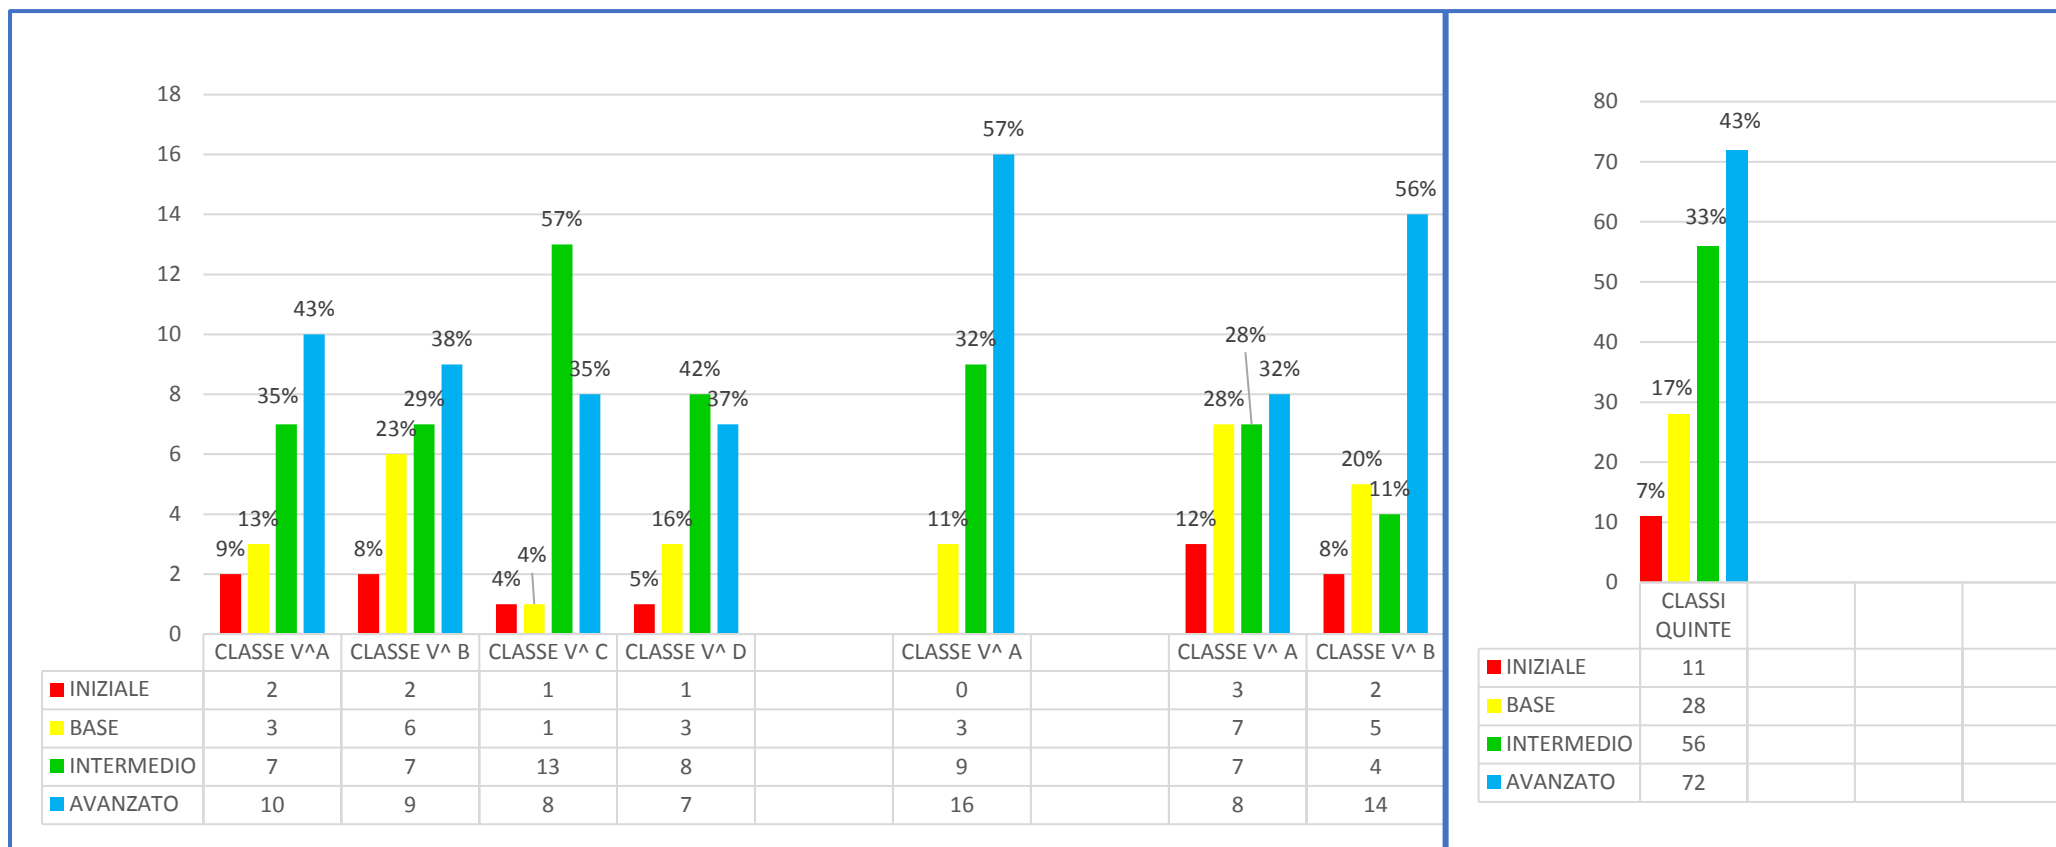

PROVE INIZIALI D'ISTITUTO – SCUOLA PRIMARIA – ITALIANO – CLASSI QUINTE

FILZI

STURIALE

MALENZA

DATI GENERALI D'ISTITUTO

Prova iniziale d'Istituto a.s. 2018/19

PROVE INIZIALI D'ISTITUTO – SCUOLA PRIMARIA – MATEMATICA – CLASSI QUINTE

FILZI

STURIALE

MALENZA

DATI GENERALI D'ISTITUTO

PROVE INIZIALI D'ISTITUTO – SCUOLA PRIMARIA – INGLESE – CLASSI QUINTE

FILZI

STURIALE

MALENZA