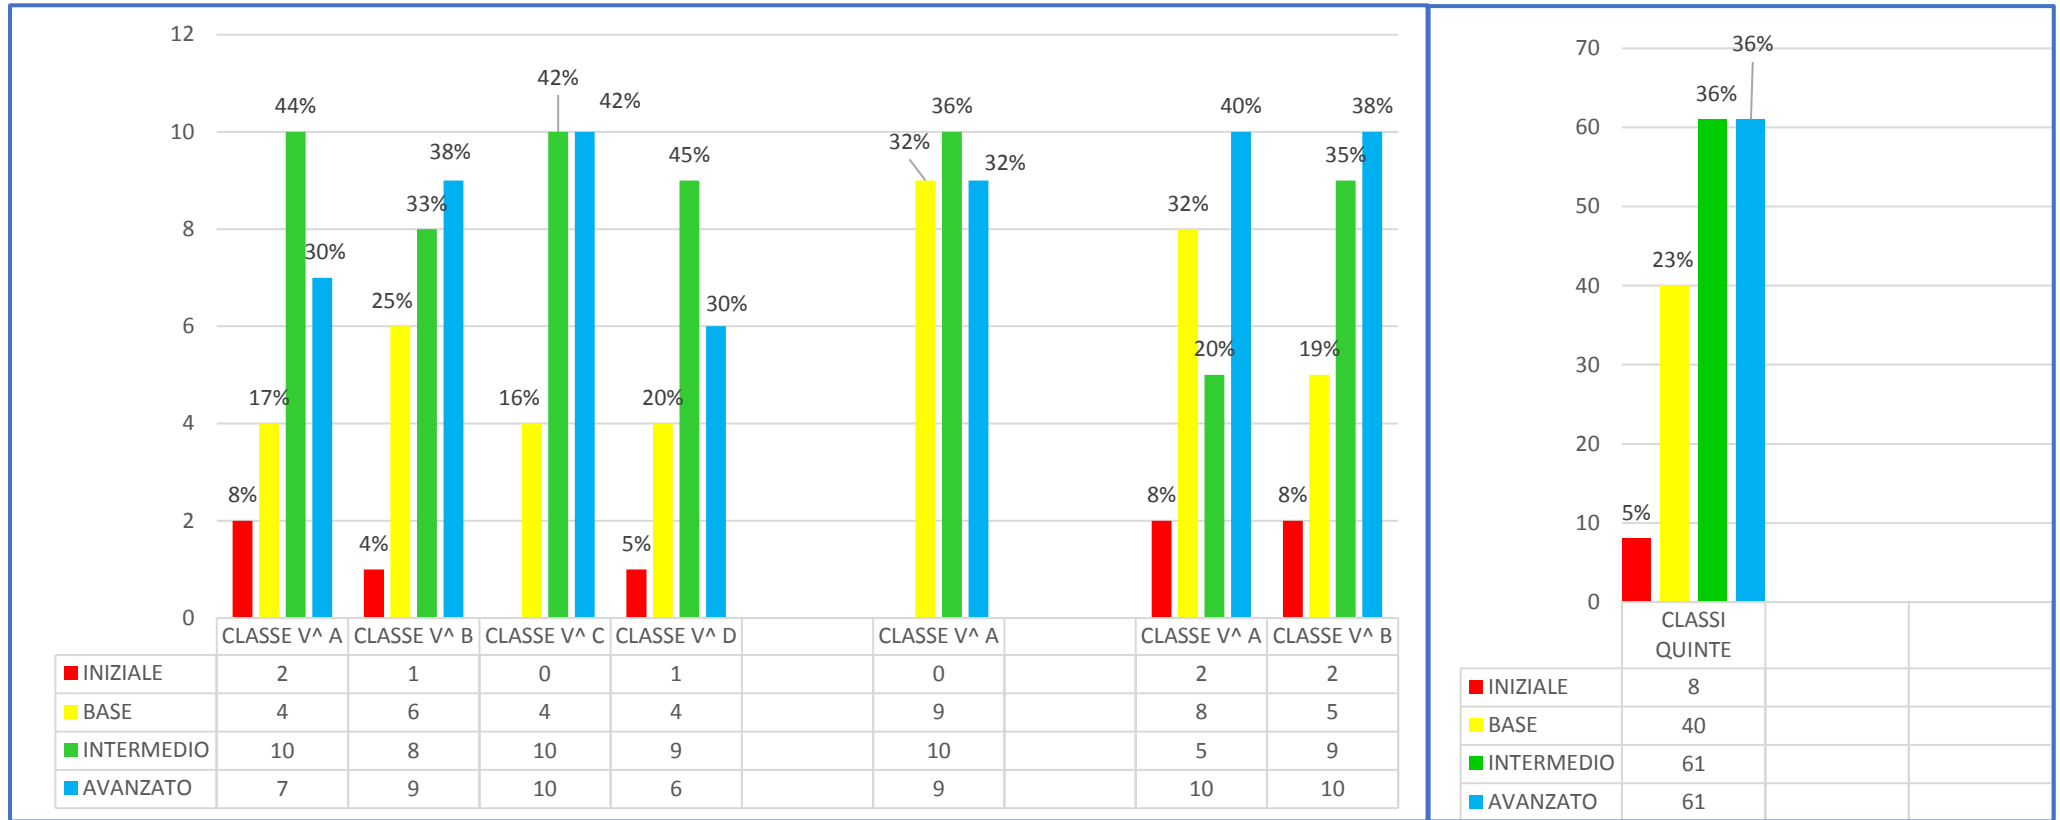

PROVE INIZIALI D'ISTITUTO – SCUOLA PRIMARIA – ITALIANO – CLASSI QUINTE

FILZI

STURIALE

MALENZA

DATI GENERALI D'ISTITUTO

Prova iniziale d'Istituto a.s. 2018/19

PROVE INIZIALI D'ISTITUTO – SCUOLA PRIMARIA – MATEMATICA – CLASSI QUINTE

FILZI

STURIALE

MALENZA

DATI GENERALI D'ISTITUTO

PROVE INIZIALI D'ISTITUTO – SCUOLA PRIMARIA – INGLESE – CLASSI QUINTE

FILZI

STURIALE

MALENZA