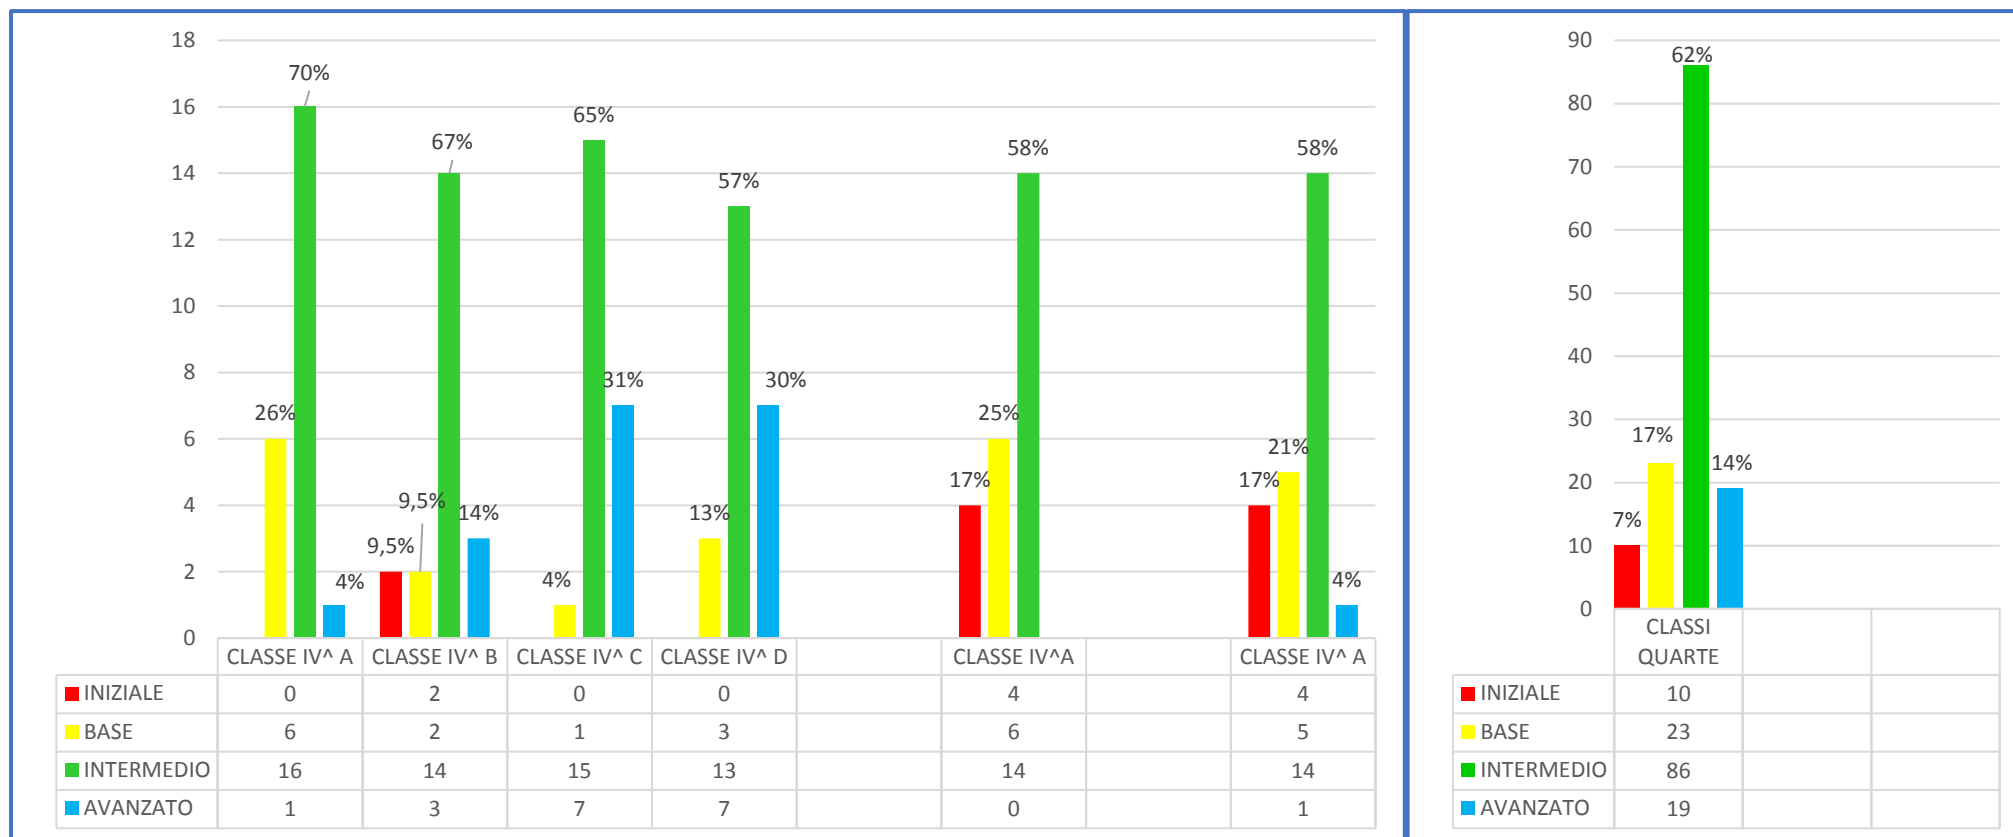

PROVE INIZIALI D'ISTITUTO – SCUOLA PRIMARIA – ITALIANO – CLASSI QUARTE

FILZI

STURIALE

MALENZA

DATI GENERALI D'ISTITUTO

PROVE INIZIALI D'ISTITUTO – SCUOLA PRIMARIA – MATEMATICA – CLASSI QUARTE

FILZI

STURIALE

MALENZA

DATI GENERALI D'ISTITUTO

PROVE INIZIALI D'ISTITUTO – SCUOLA PRIMARIA – INGLESE – CLASSI QUARTE

FILZI

STURIALE

MALENZA

DATI GENERALI D'ISTITUTO