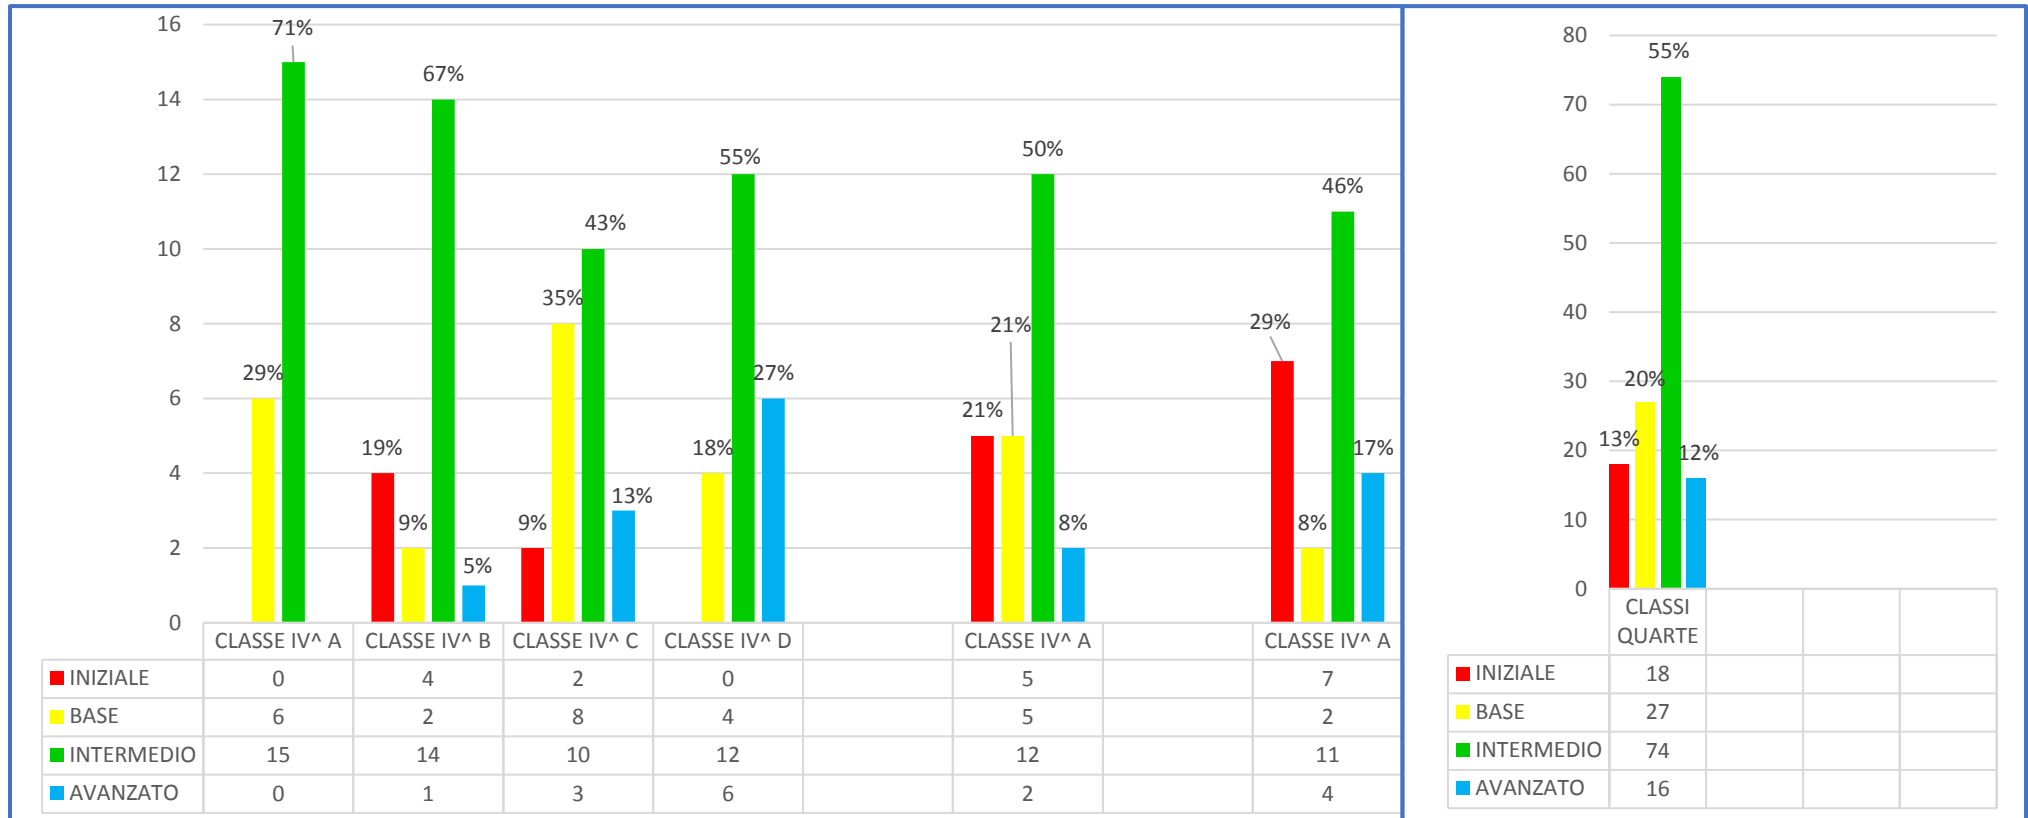

PROVE INIZIALI D'ISTITUTO – SCUOLA PRIMARIA – ITALIANO – CLASSI QUARTE

FILZI

STURIALE

MALENZA

DATI GENERALI D'ISTITUTO

PROVE INIZIALI D'ISTITUTO – SCUOLA PRIMARIA – MATEMATICA – CLASSI QUARTE

FILZI

STURIALE

MALENZA

DATI GENERALI D'ISTITUTO

PROVE INIZIALI D'ISTITUTO – SCUOLA PRIMARIA – INGLESE – CLASSI QUARTE

FILZI

STURIALE

MALENZA

DATI GENERALI D'ISTITUTO