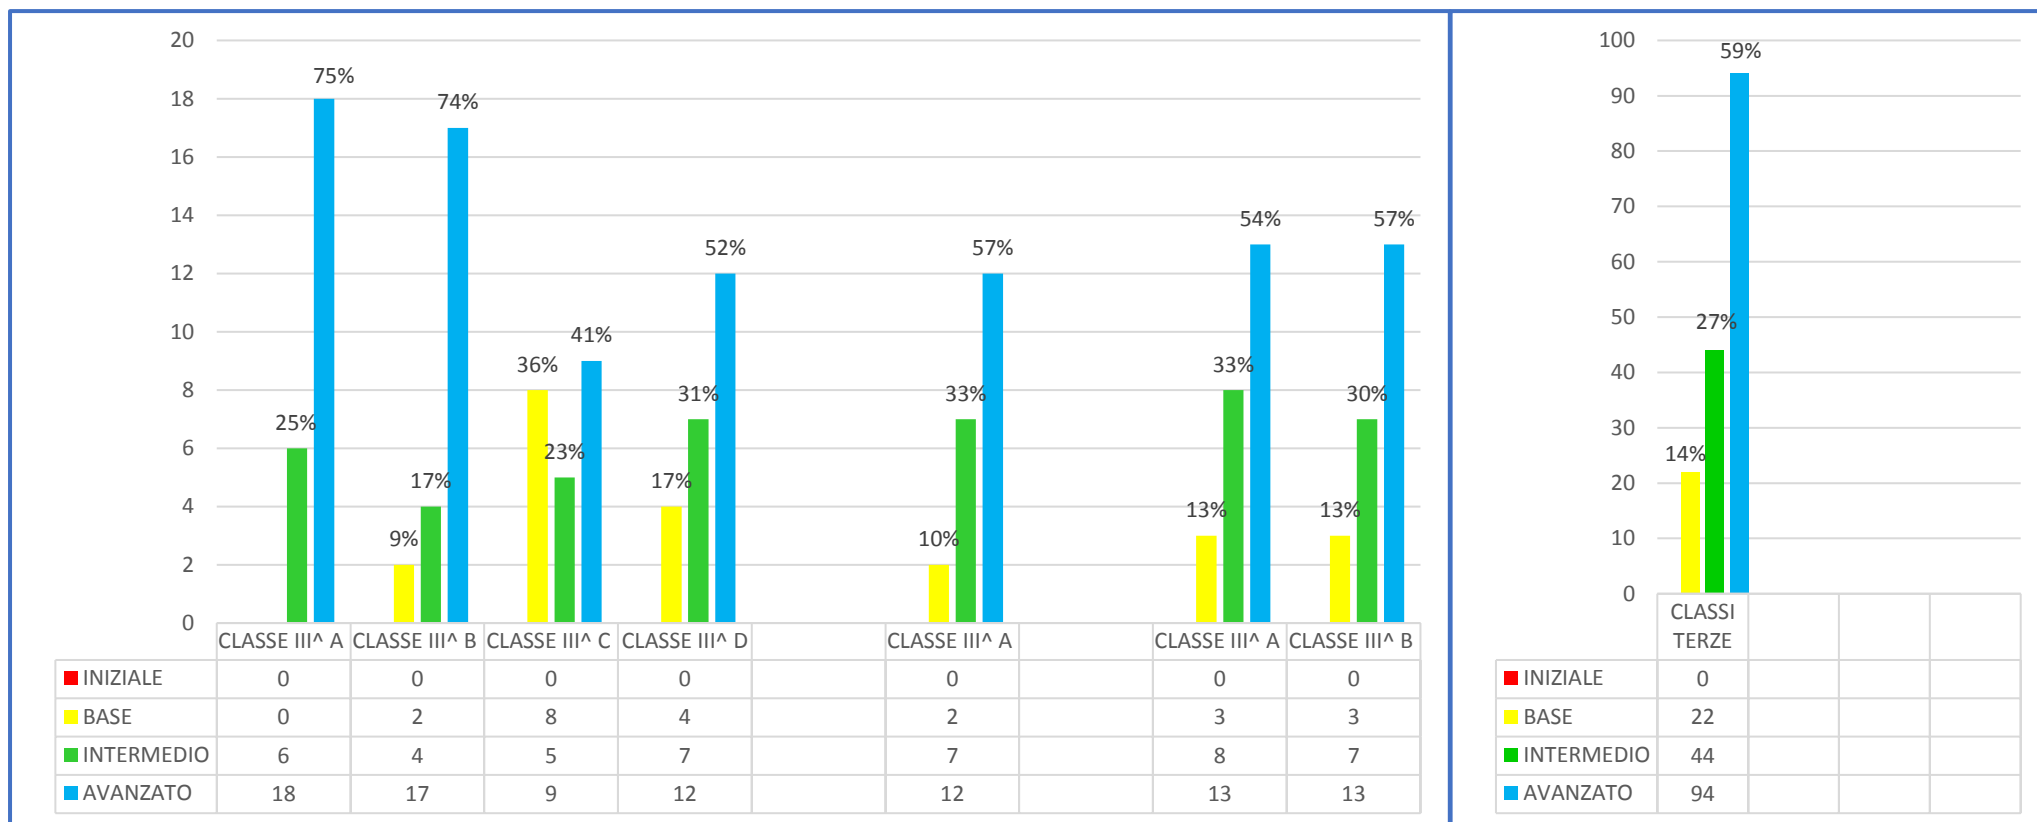

PROVE INIZIALI D'ISTITUTO – SCUOLA PRIMARIA – ITALIANO – CLASSI TERZE

FILZI

STURIALE

MALENZA

DATI GENERALI D'ISTITUTO

PROVE INIZIALI D'ISTITUTO – SCUOLA PRIMARIA – MATEMATICA – CLASSI TERZE

FILZI

STURIALE

MALENZA

DATI GENERALI D'ISTITUTO

PROVE INIZIALI D'ISTITUTO – SCUOLA PRIMARIA – INGLESE – CLASSI TERZE

FILZI

STURIALE

MALENZA

DATI GENERALI D'ISTITUTO