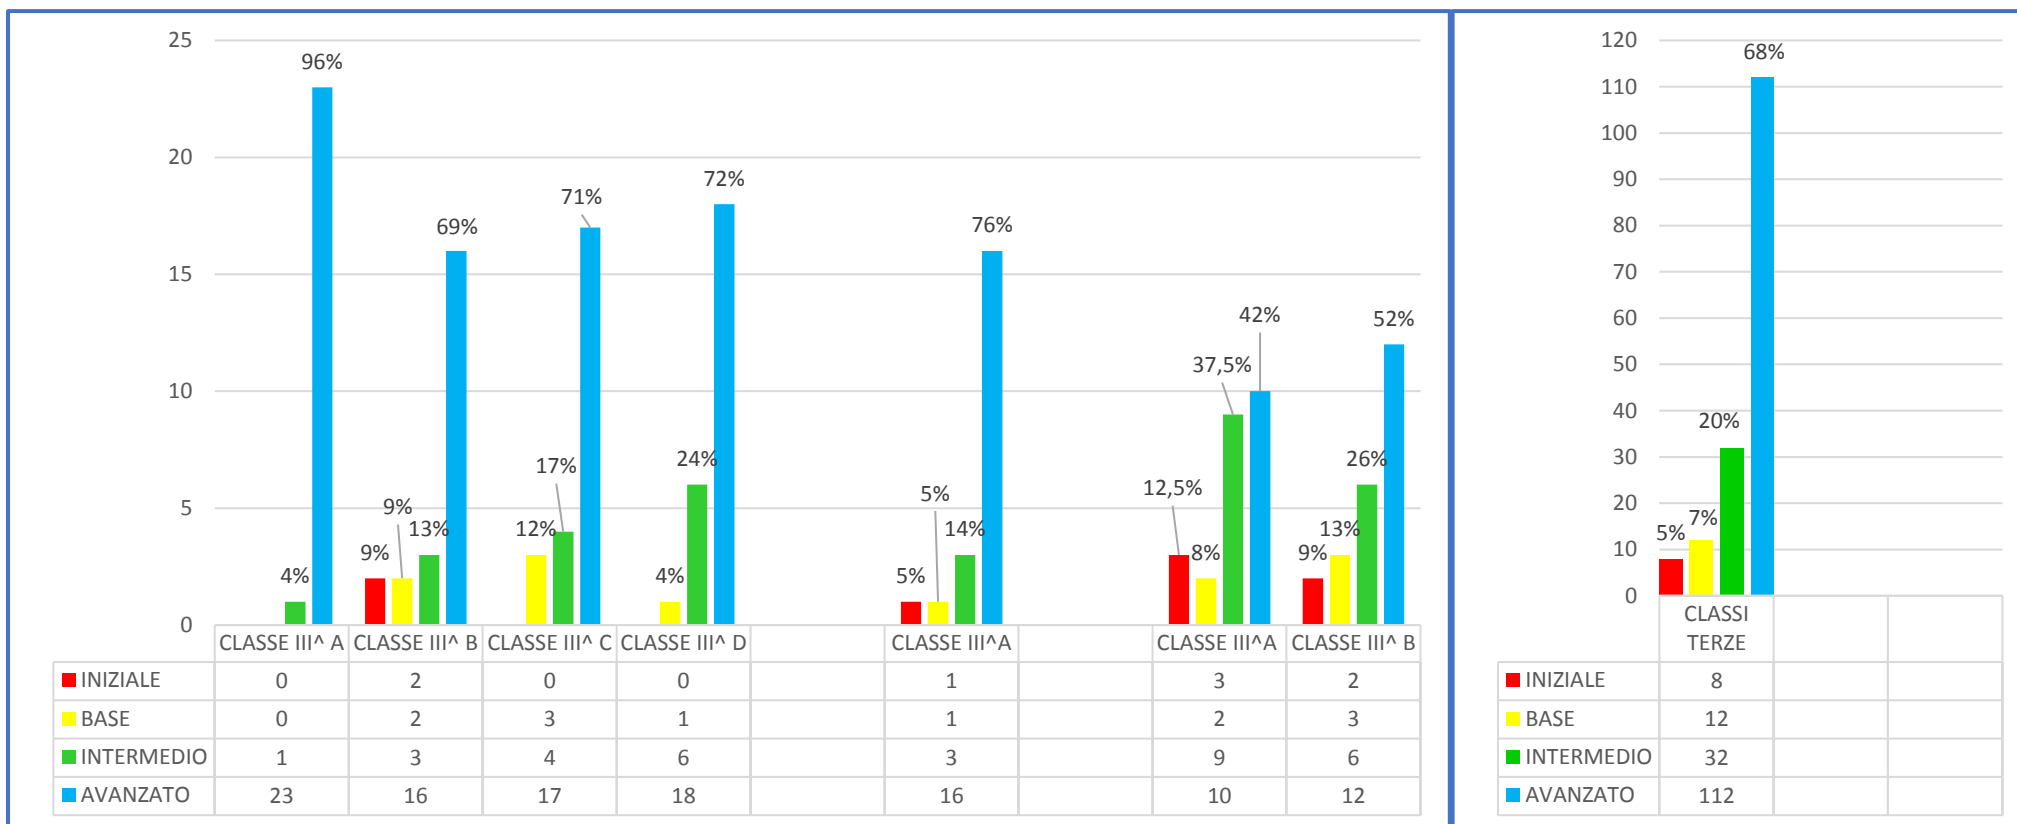

PROVE INIZIALI D'ISTITUTO – SCUOLA PRIMARIA – ITALIANO – CLASSI TERZE

FILZI

STURIALE

MALENZA

DATI GENERALI D'ISTITUTO

PROVE INIZIALI D'ISTITUTO – SCUOLA PRIMARIA – MATEMATICA – CLASSI TERZE

FILZI

STURIALE

MALENZA

DATI GENERALI D'ISTITUTO

PROVE INIZIALI D'ISTITUTO – SCUOLA PRIMARIA – INGLESE – CLASSI TERZE

FILZI

STURIALE

MALENZA

DATI GENERALI D'ISTITUTO