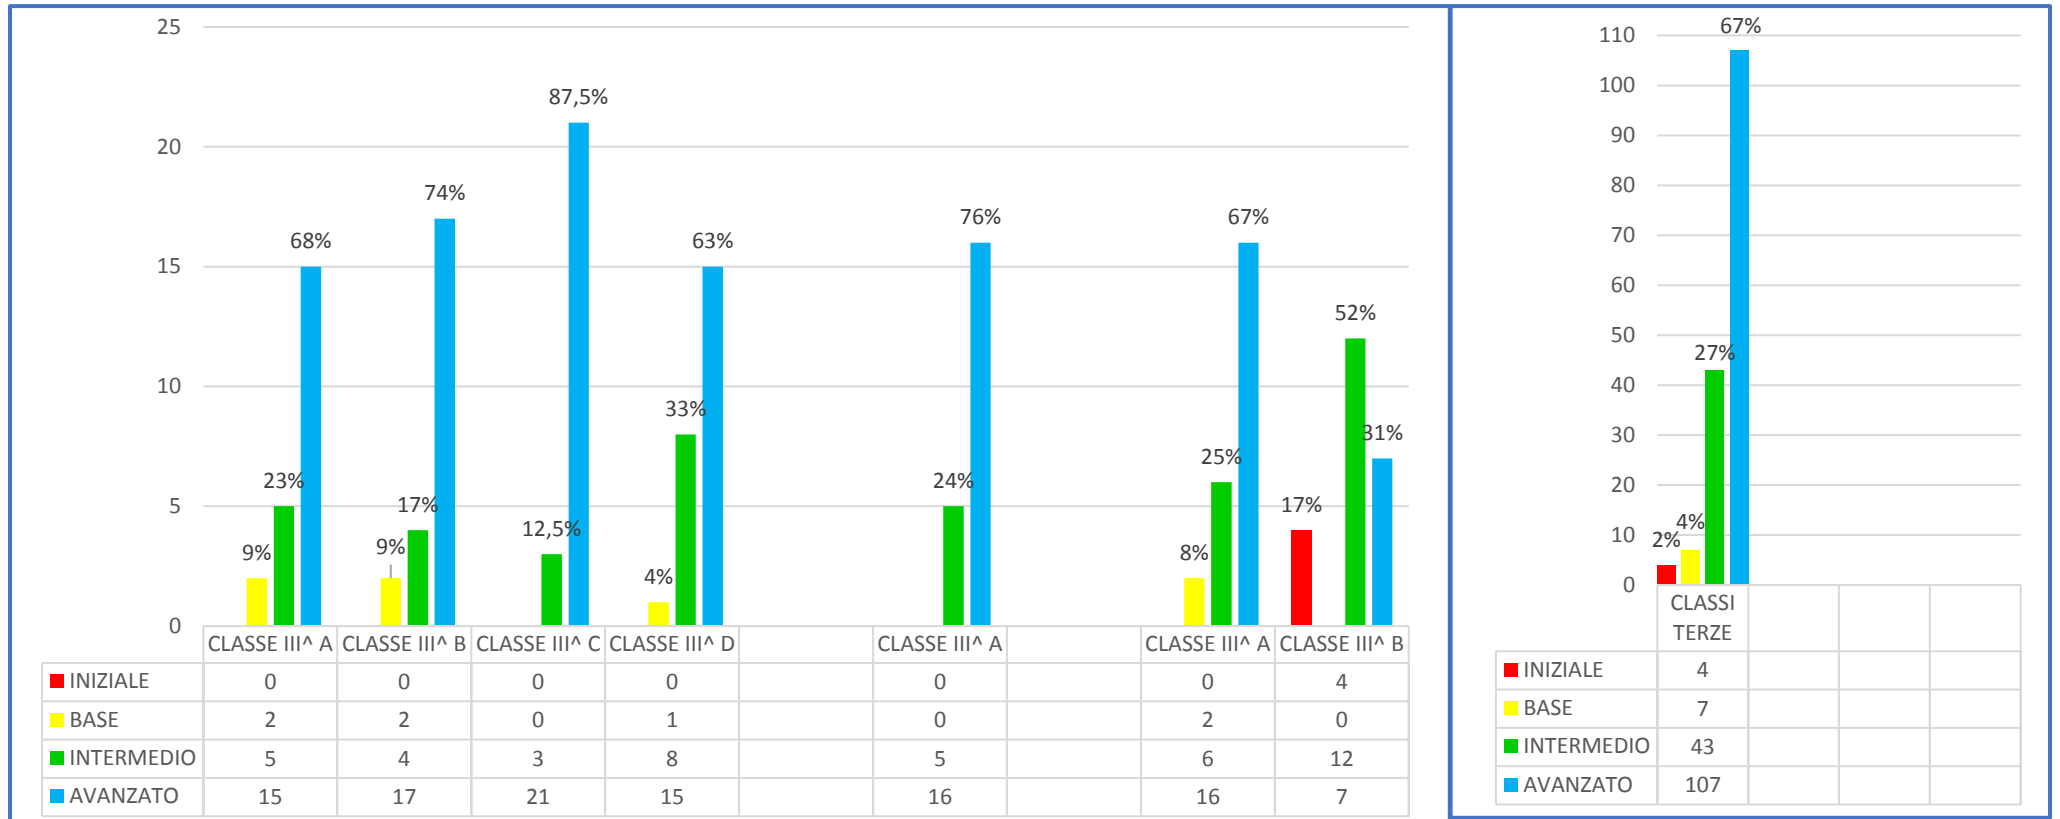

PROVE INIZIALI D'ISTITUTO – SCUOLA PRIMARIA – ITALIANO – CLASSI TERZE

FILZI

STURIALE

MALENZA

DATI GENERALI D'ISTITUTO

PROVE INIZIALI D'ISTITUTO – SCUOLA PRIMARIA – MATEMATICA – CLASSI TERZE

FILZI

STURIALE

MALENZA

DATI GENERALI D'ISTITUTO

PROVE INIZIALI D'ISTITUTO – SCUOLA PRIMARIA – INGLESE – CLASSI TERZE

FILZI

STURIALE

MALENZA

DATI GENERALI D'ISTITUTO