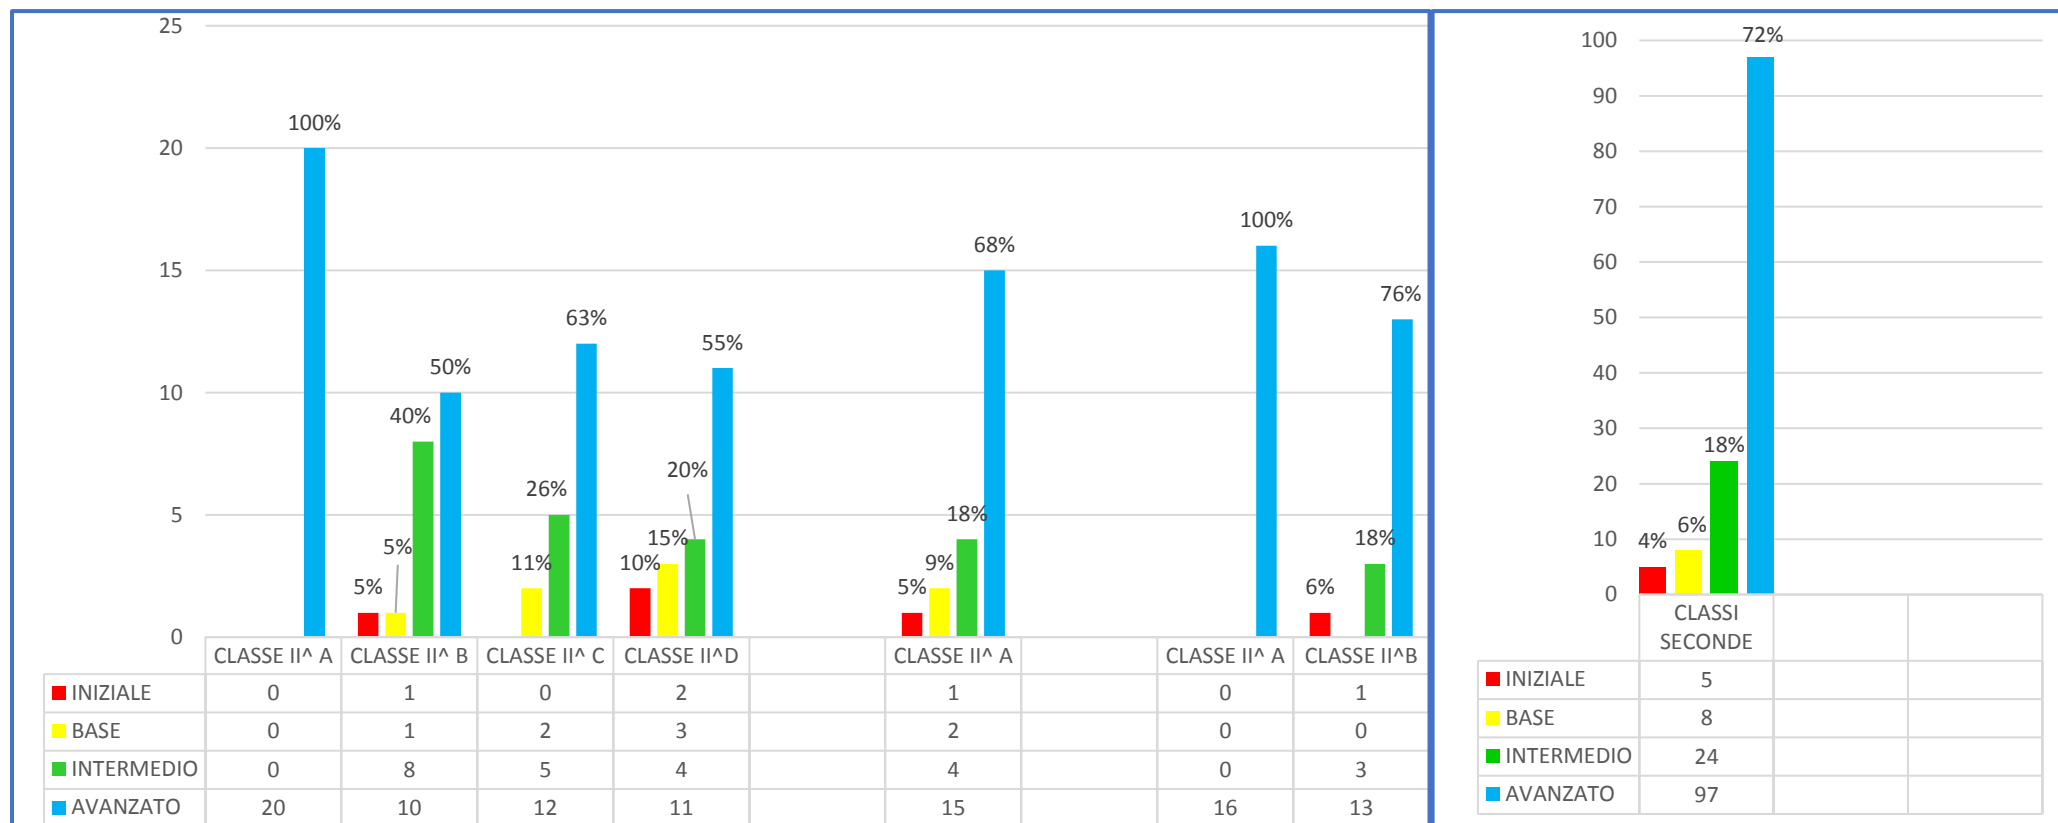

PROVE INIZIALI D'ISTITUTO – SCUOLA PRIMARIA – ITALIANO – CLASSI SECONDE

FILZI

STURIALE

MALENZA

DATI GENERALI D'ISTITUTO

PROVE INIZIALI D'ISTITUTO – SCUOLA PRIMARIA – MATEMATICA – CLASSI SECONDE

FILZI

STURIALE

MALENZA

DATI GENERALI D'ISTITUTO

PROVE INIZIALI D'ISTITUTO – SCUOLA PRIMARIA – INGLESE – CLASSI SECONDE

FILZI

STURIALE

MALENZA

DATI GENERALI D'ISTITUTO