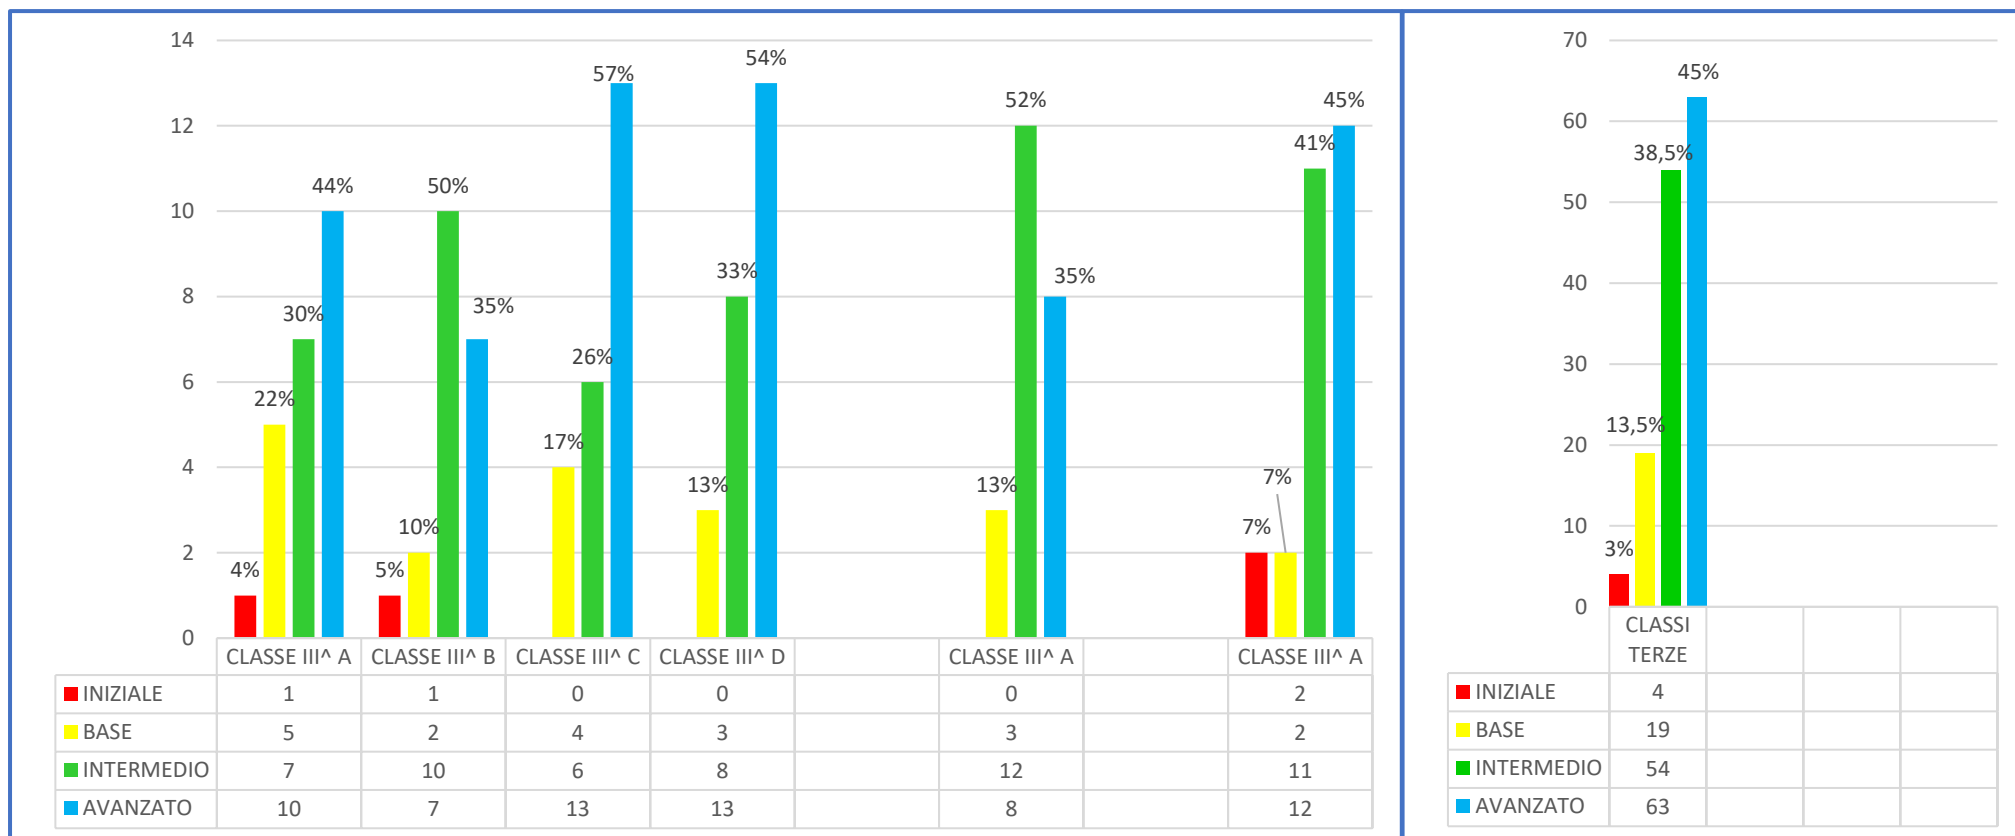

PROVE FINALI D'ISTITUTO – SCUOLA PRIMARIA – ITALIANO – CLASSI TERZE

FILZI

STURIALE

MALENZA

DATI GENERALI D'ISTITUTO

PROVE FINALI D'ISTITUTO – SCUOLA PRIMARIA – MATEMATICA – CLASSI TERZE

FILZI

STURIALE

MALENZA

DATI GENERALI D'ISTITUTO

Presenza di 1 alunno straniero, 5 BES e 2 DVA. Durante la prova tutti gli alunni hanno utilizzato gli strumenti compensativi. Gli alunni DVA e alunno straniero sono stati inoltre affiancati dall'insegnante.