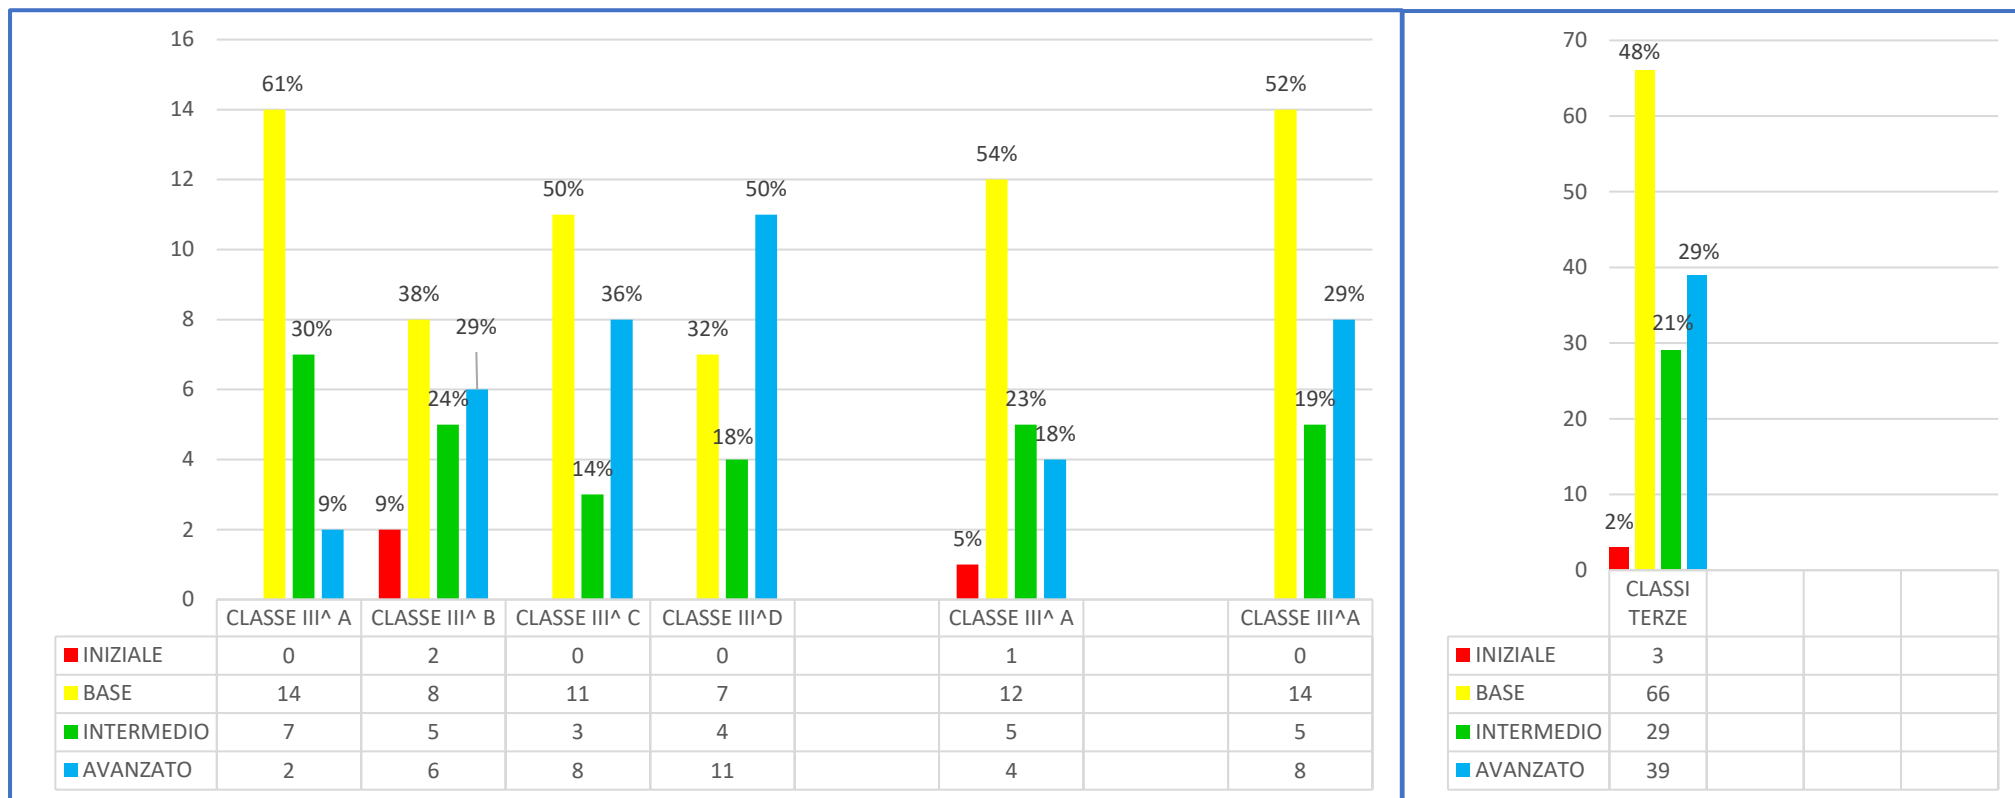

PROVE FINALI D'ISTITUTO – SCUOLA PRIMARIA – ITALIANO – CLASSI TERZE

FILZI

STURIALE

MALENZA

DATI GENERALI D'ISTITUTO

PROVE FINALI D'ISTITUTO – SCUOLA PRIMARIA – MATEMATICA – CLASSI TERZE

FILZI

STURIALE

MALENZA

DATI GENERALI D'ISTITUTO

Presenza di 1 alunno straniero, 5 BES e 2 DVA. Durante la prova tutti gli alunni hanno utilizzato gli strumenti compensativi. Gli alunni DVA e alunno straniero sono stati inoltre affiancati dall'insegnante.

Prove finali d'Istituto a. s. 2017/18

PROVE FINALI D'ISTITUTO – SCUOLA PRIMARIA – INGLESE – CLASSI TERZE

FILZI

STURIALE

MALENZA

DATI GENERALI D'ISTITUTO