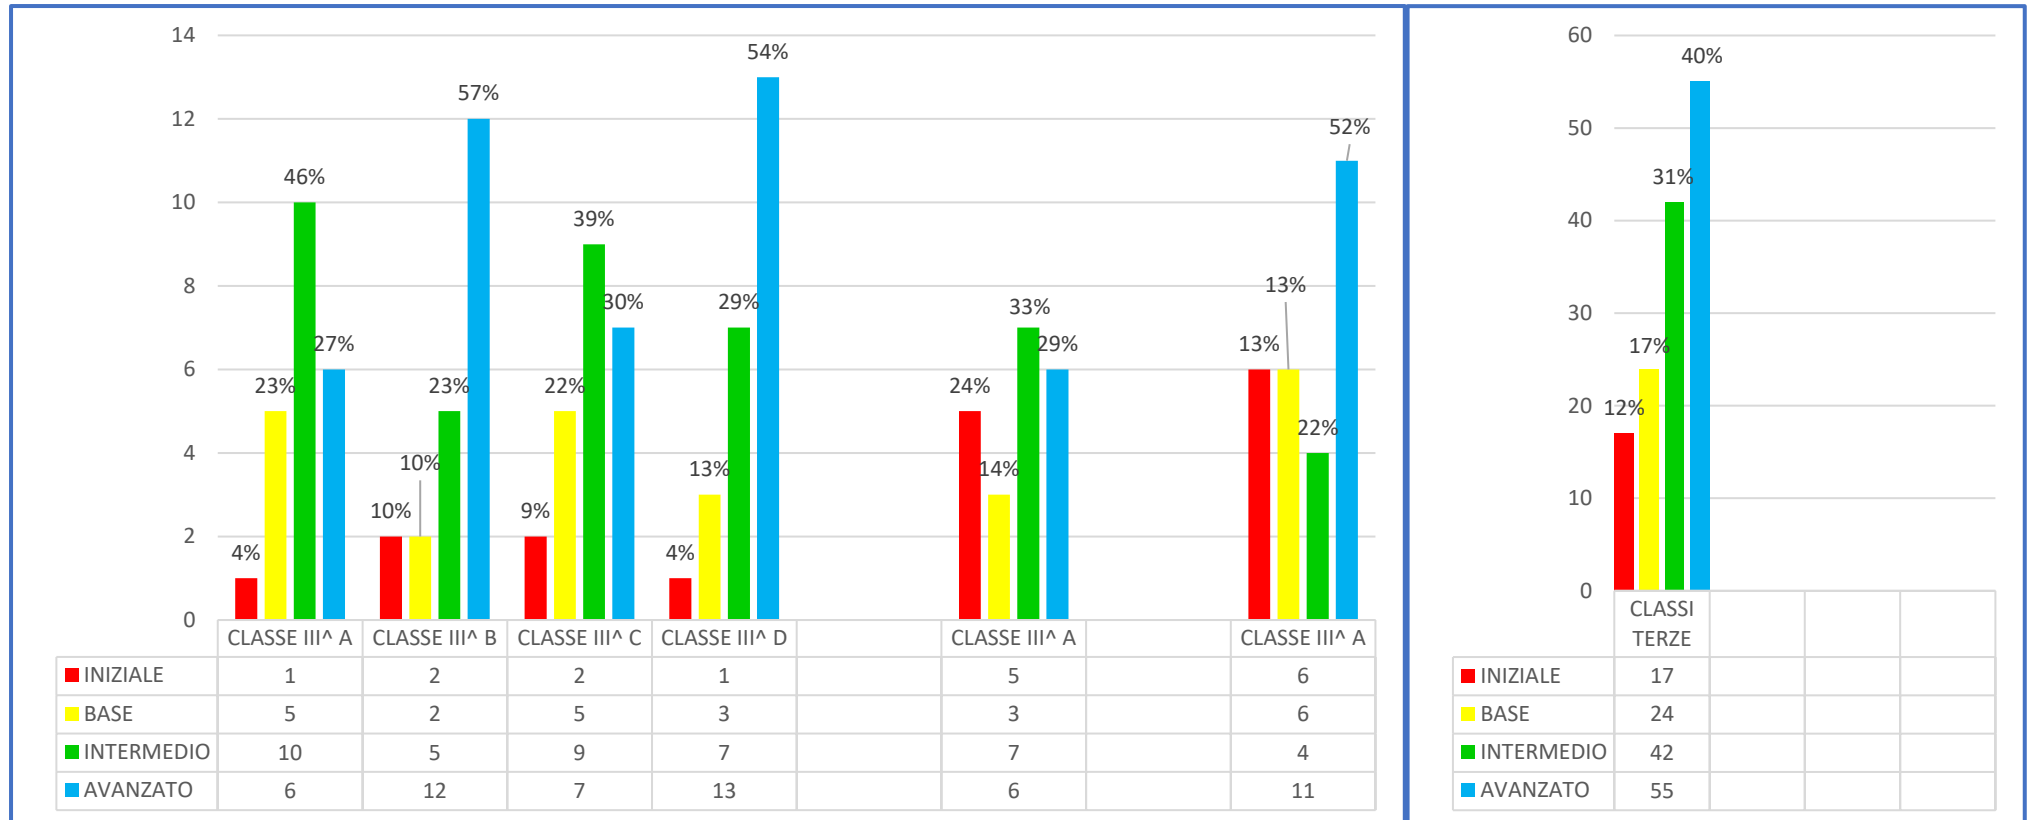

PROVE FINALI D'ISTITUTO – SCUOLA PRIMARIA – ITALIANO – CLASSI TERZE

FILZI

STURIALE

MALENZA

DATI GENERALI D'ISTITUTO

PROVE FINALI D'ISTITUTO – SCUOLA PRIMARIA – MATEMATICA – CLASSI TERZE

FILZI

STURIALE

MALENZA

DATI GENERALI D'ISTITUTO

Presenza di 1 alunno straniero, 5 BES e 2 DVA. Durante la prova tutti gli alunni hanno utilizzato gli strumenti compensativi. Gli alunni DVA e alunno straniero sono stati inoltre affiancati dall'insegnante.

Prove finali d'Istituto a. s. 2017/18

PROVE FINALI D'ISTITUTO – SCUOLA PRIMARIA – INGLESE – CLASSI TERZE

FILZI

STURIALE

MALENZA

DATI GENERALI D'ISTITUTO