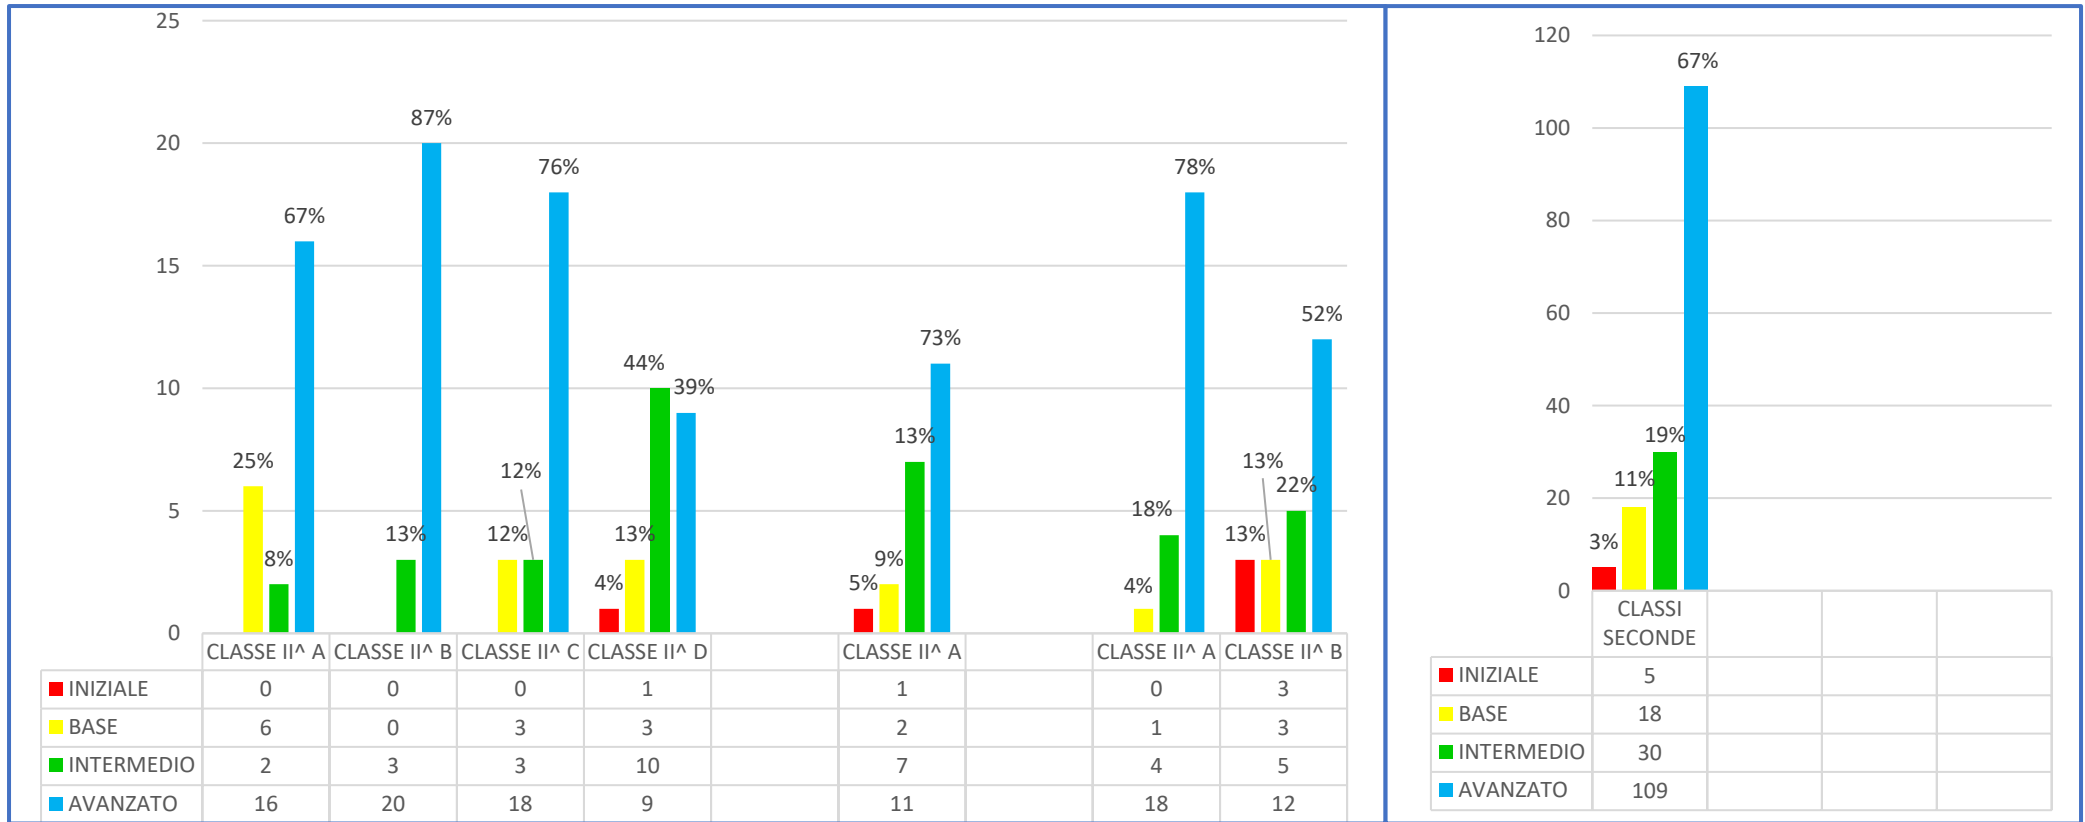

PROVE FINALI D'ISTITUTO – SCUOLA PRIMARIA – ITALIANO – CLASSI SECONDE

FILZI

STURIALE

MALENZA

DATI GENERALI D'ISTITUTO

Presenza di 6
alunni seguiti
da un centro
specializzato

PROVE FINALI D'ISTITUTO – SCUOLA PRIMARIA – MATEMATICA – CLASSI SECONDE

FILZI

STURIALE

MALENZA

DATI GENERALI D'ISTITUTO

La prova ha
previsto tempi
più lunghi per
6 alunni

PROVE FINALI D'ISTITUTO – SCUOLA PRIMARIA – INGLESE – CLASSI SECONDE

FILZI

STURIALE