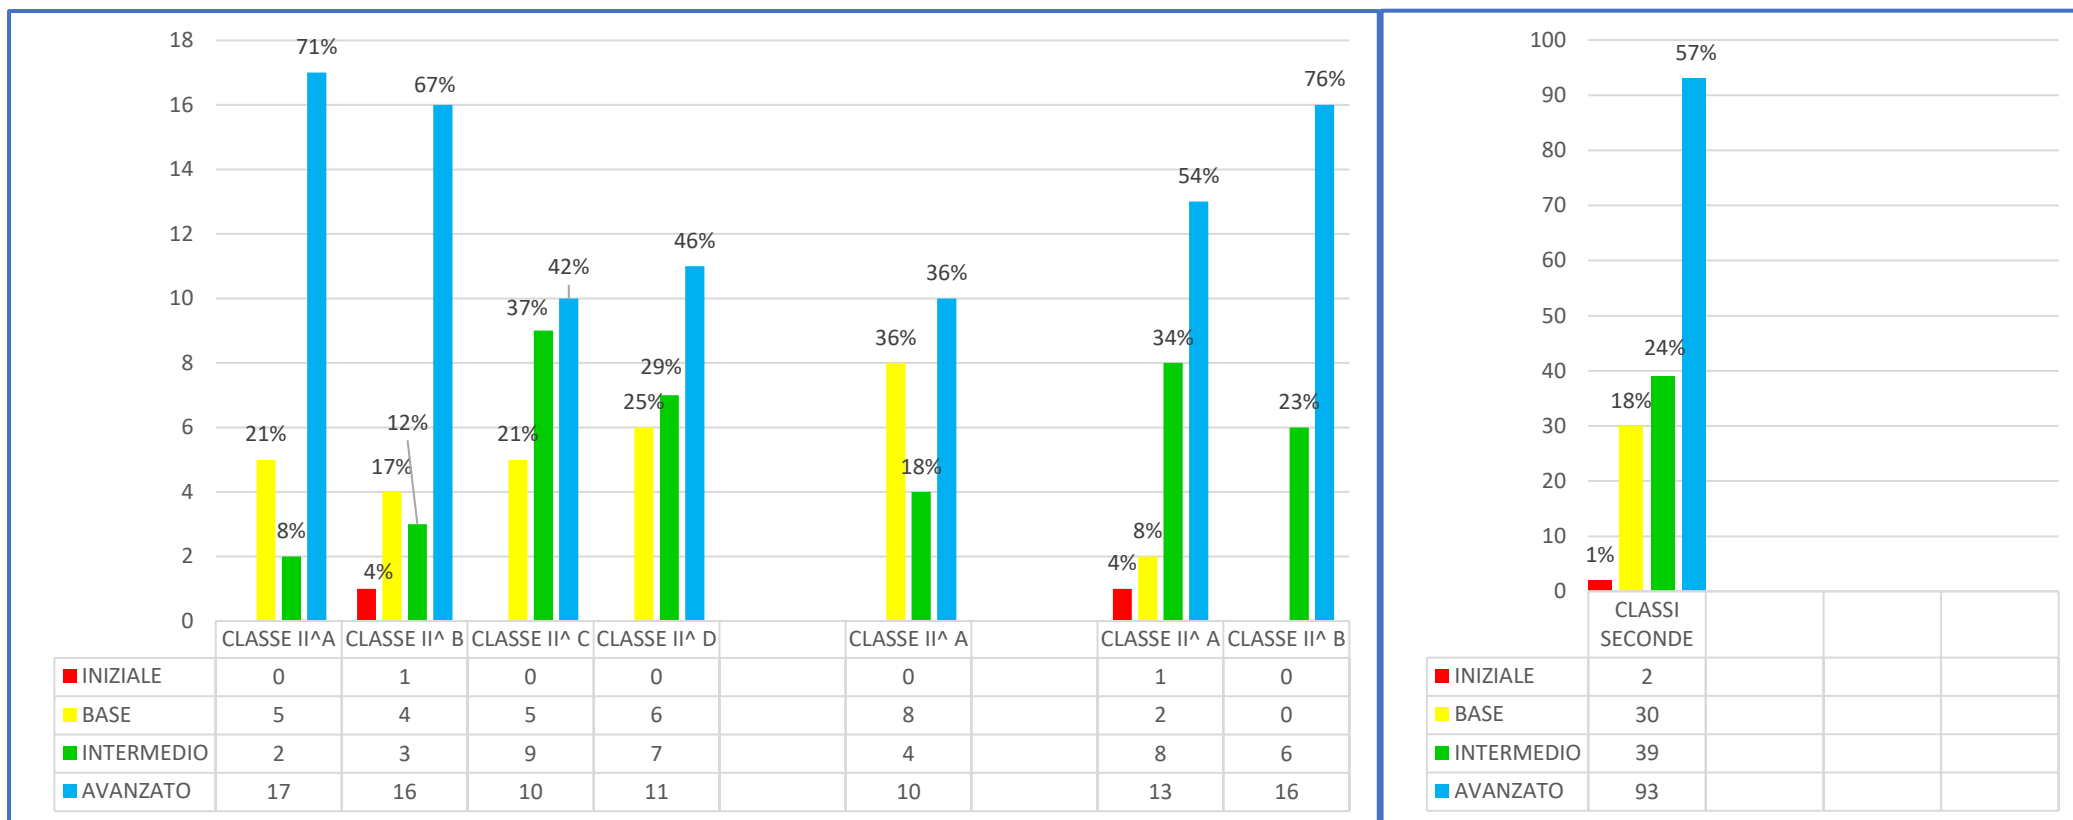

PROVE FINALI D'ISTITUTO – SCUOLA PRIMARIA – ITALIANO – CLASSI SECONDE

FILZI

STURIALE

MALENZA

DATI GENERALI D'ISTITUTO

Presenza di 6
alunni seguiti
da un centro
specializzato

PROVE FINALI D'ISTITUTO – SCUOLA PRIMARIA – MATEMATICA – CLASSI SECONDE

FILZI

STURIALE

MALENZA

DATI GENERALI D'ISTITUTO

La prova ha
previsto tempi
più lunghi per
6 alunni

PROVE FINALI D'ISTITUTO – SCUOLA PRIMARIA – INGLESE – CLASSI SECONDE

FILZI

STURIALE