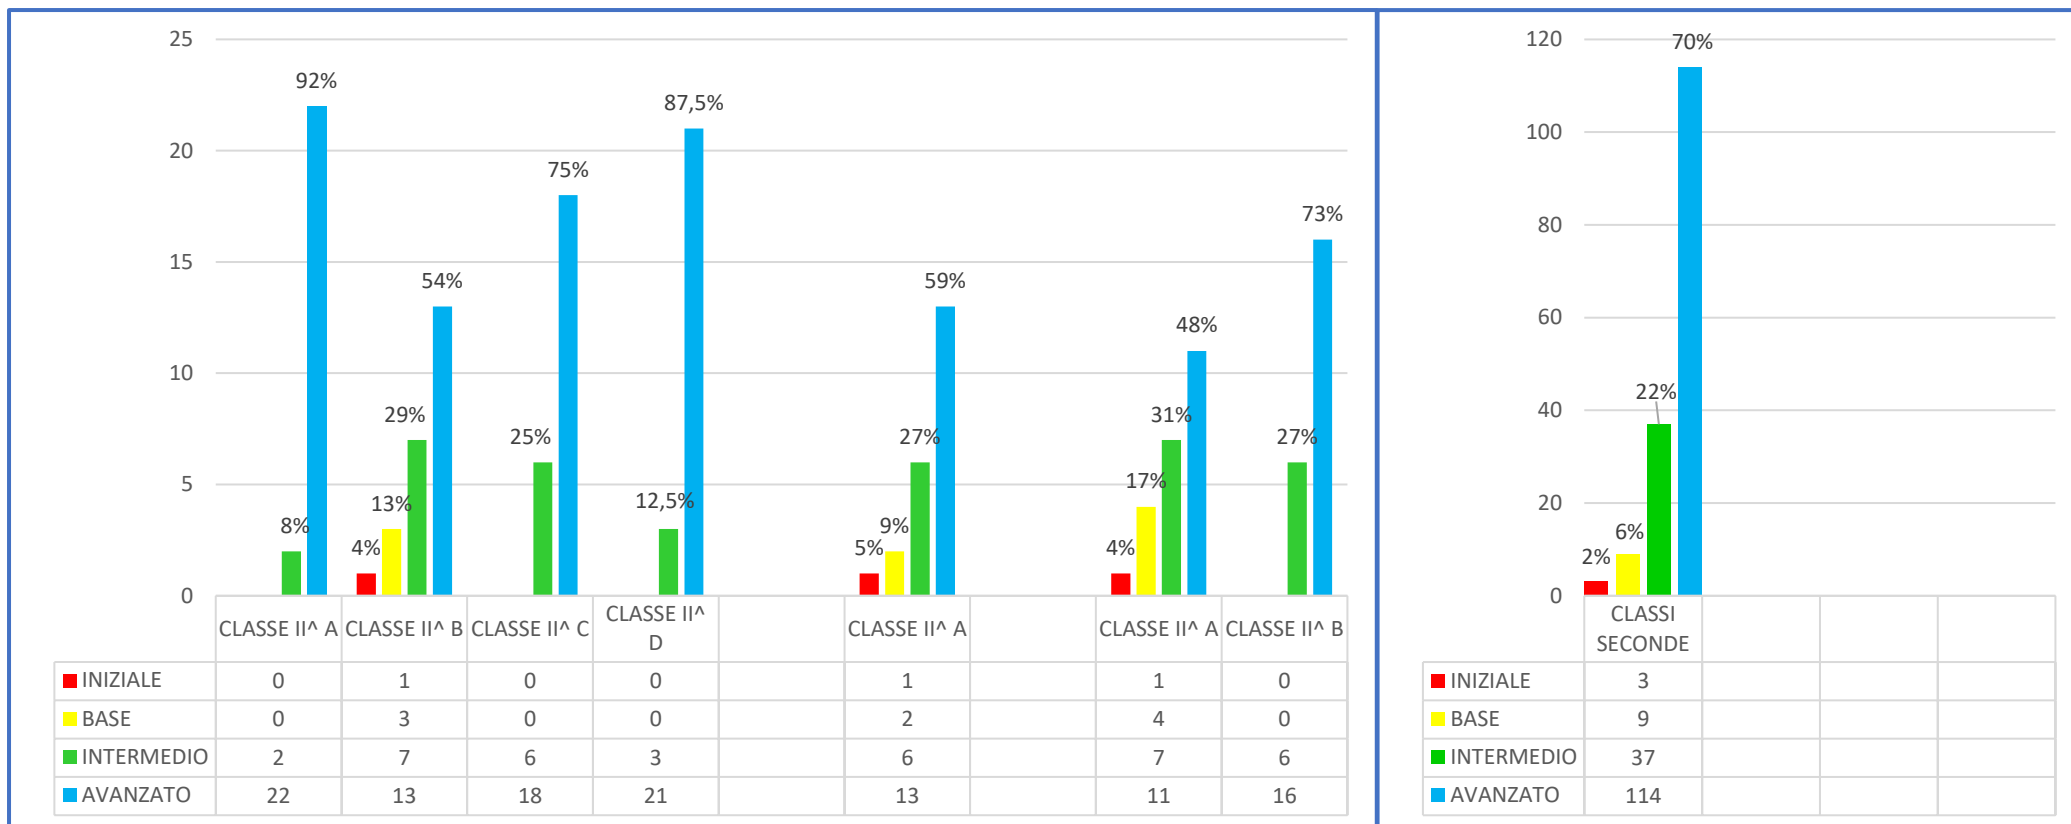

PROVE FINALI D'ISTITUTO – SCUOLA PRIMARIA – ITALIANO – CLASSI SECONDE

FILZI

STURIALE

MALENZA

DATI GENERALI D'ISTITUTO

Presenza di 6
alunni seguiti
da un centro
specializzato

PROVE FINALI D'ISTITUTO – SCUOLA PRIMARIA – MATEMATICA – CLASSI SECONDE

FILZI

STURIALE

MALENZA

DATI GENERALI D'ISTITUTO

La prova ha
previsto tempi
più lunghi per
6 alunni

PROVE FINALI D'ISTITUTO – SCUOLA PRIMARIA – INGLESE – CLASSI SECONDE

FILZI

STURIALE