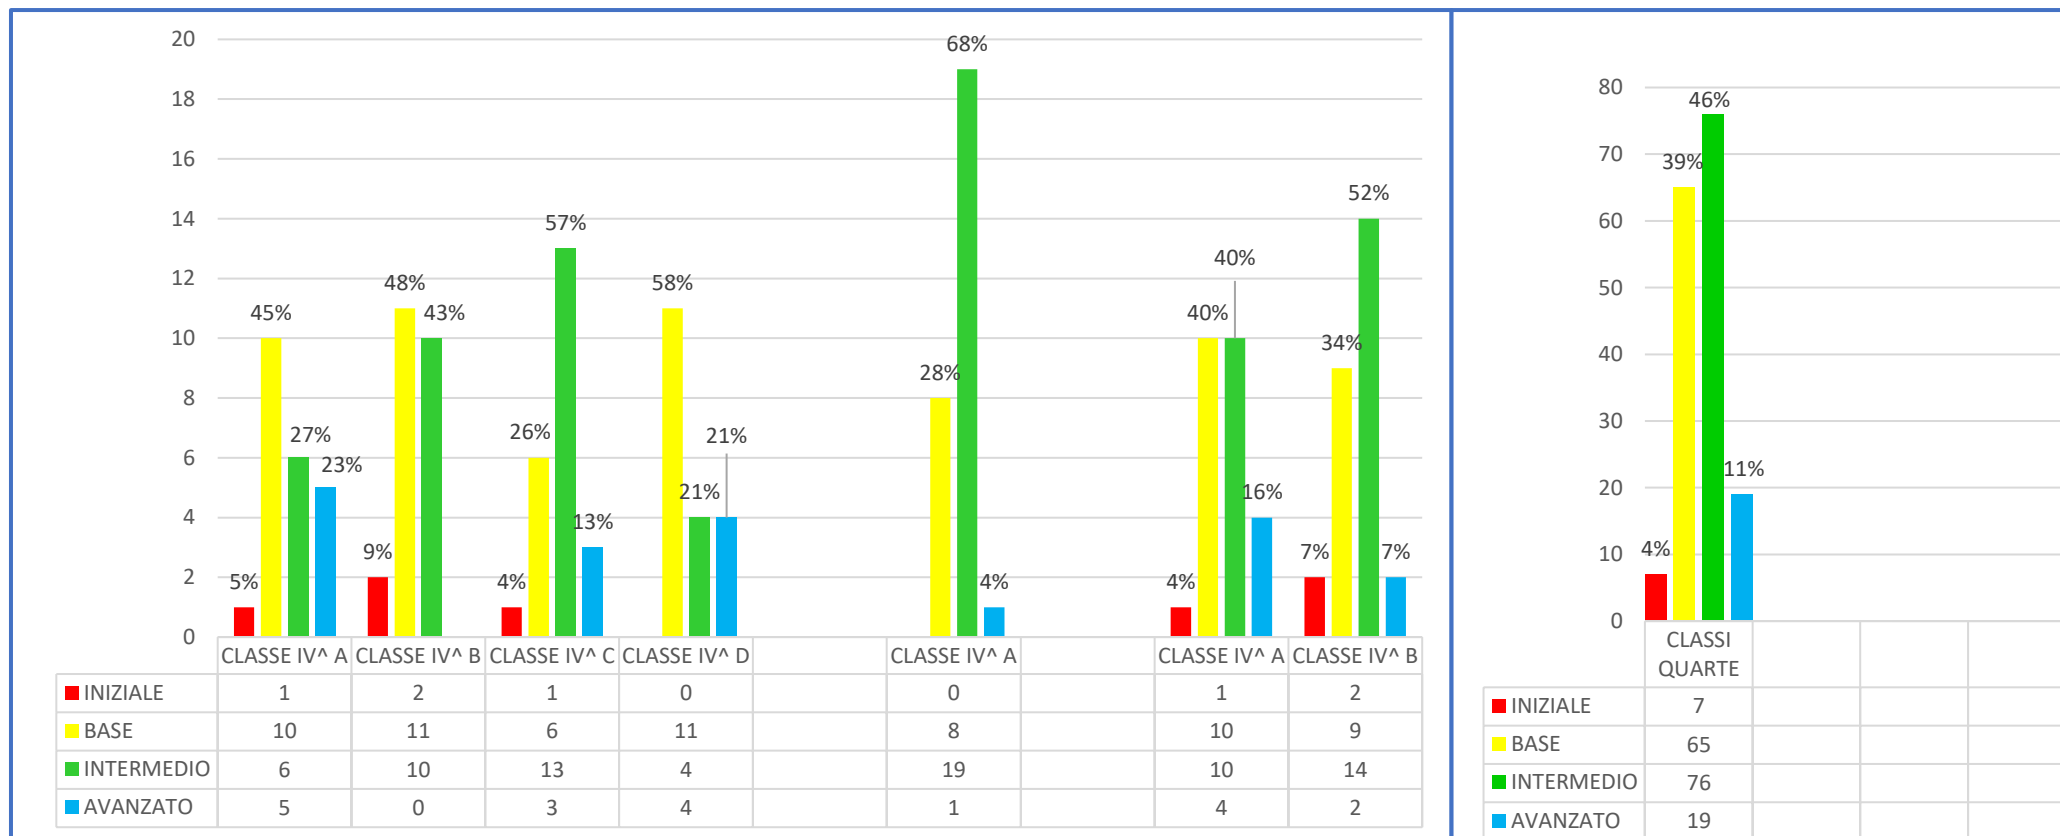

PROVE FINALI D'ISTITUTO – SCUOLA PRIMARIA – ITALIANO – CLASSI QUARTE

FILZI

STURIALE

MALENZA

DATI GENERALI D'ISTITUTO

CLASSE IV^ A
Presenza di 2 alunni
BES e 2 DSA

CLASSE IV^ B
Presenza di 2
alunni DSA e 1 BES

PROVE FINALI D'ISTITUTO – SCUOLA PRIMARIA – MATEMATICA – CLASSI QUARTE

FILZI

STURIALE

MALENZA

DATI GENERALI D'ISTITUTO

Tutti gli alunni non sono stati in grado di svolgere la prova in quanto, al momento della somministrazione, alcuni argomenti non erano ancora stati trattati o solo accennati

CLASSE IV^ A:
L'alunno DVA non ha svolto la prova

Prove finali d'Istituto a. s. 2017/18

PROVE FINALI D'ISTITUTO – SCUOLA PRIMARIA – INGLESE – CLASSI QUARTE

FILZI

STURIALE

MALENZA

DATI GENERALI D'ISTITUTO

CLASSE IV^ A
L'alunno DVA non
ha svolto la prova