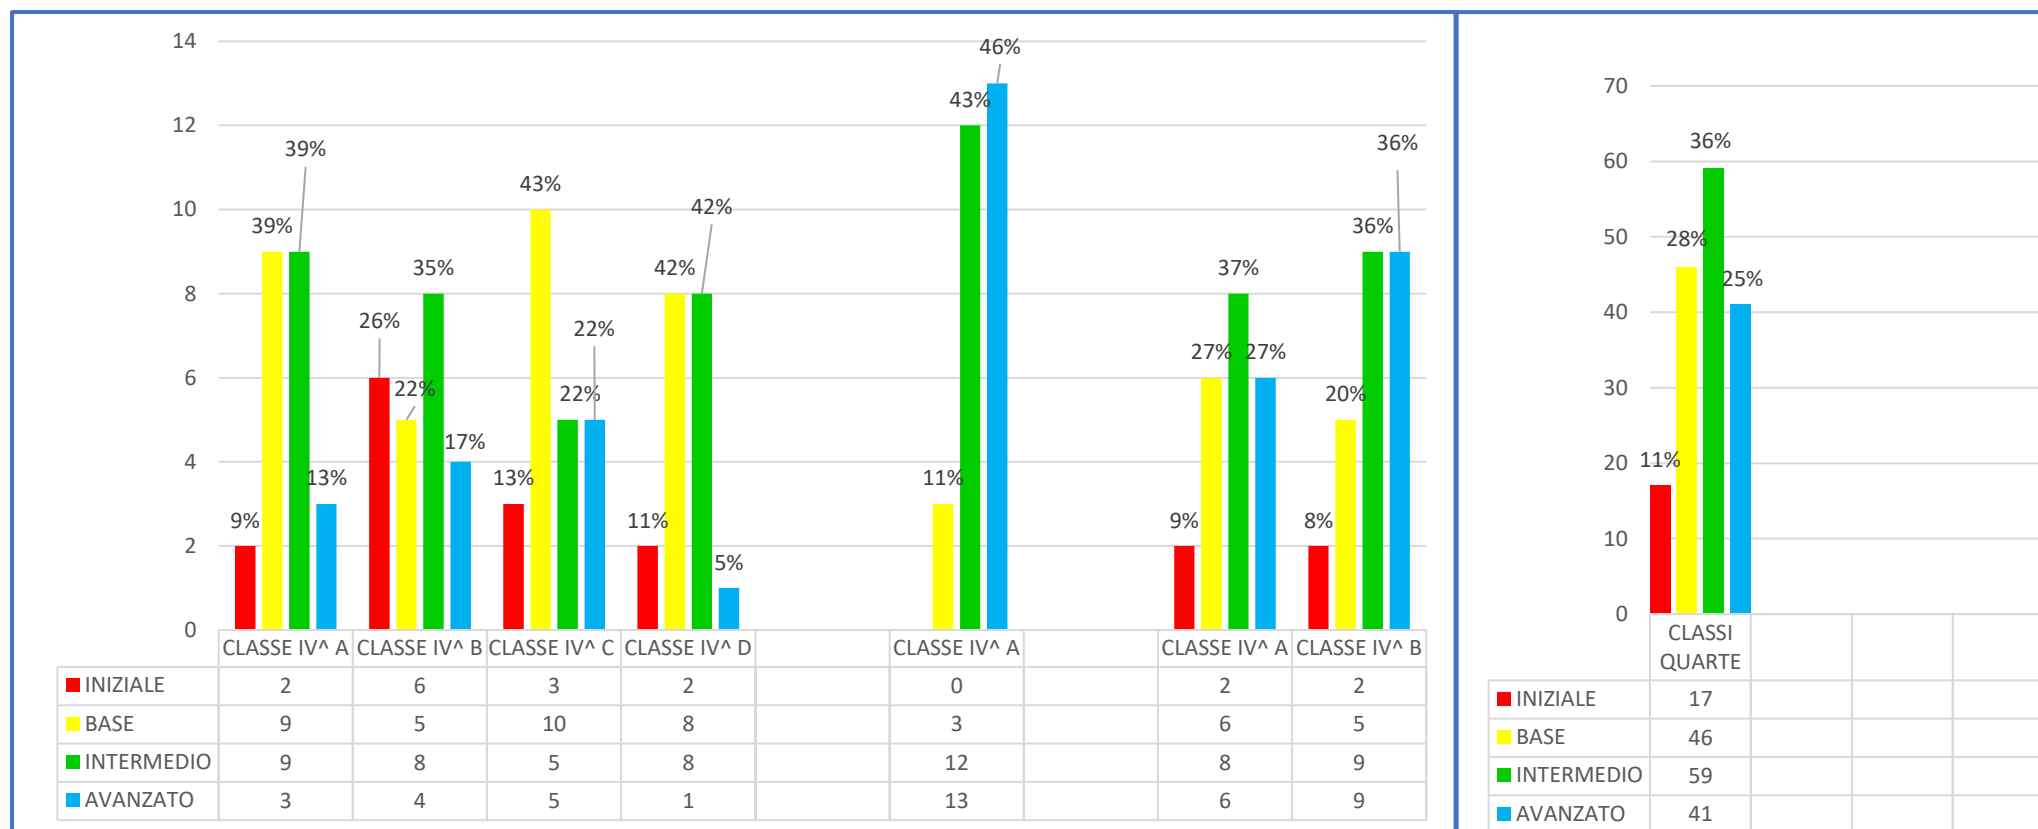

PROVE FINALI D'ISTITUTO – SCUOLA PRIMARIA – ITALIANO – CLASSI QUARTE

FILZI

STURIALE

MALENZA

DATI GENERALI D'ISTITUTO

CLASSE IV^ A
Presenza di 2 alunni
BES e 2 DSA

CLASSE IV^ B
Presenza di 2
alunni DSA e 1 BES

PROVE FINALI D'ISTITUTO – SCUOLA PRIMARIA – MATEMATICA – CLASSI QUARTE

FILZI

STURIALE

MALENZA

DATI GENERALI D'ISTITUTO

Tutti gli alunni non sono stati in grado di svolgere la prova in quanto, al momento della somministrazione, alcuni argomenti non erano ancora stati trattati o solo accennati

CLASSE IV^ A:
L'alunno DVA non ha svolto la prova

Prove finali d'Istituto a. s. 2017/18

PROVE FINALI D'ISTITUTO – SCUOLA PRIMARIA – INGLESE – CLASSI QUARTE

FILZI

STURIALE

MALENZA

DATI GENERALI D'ISTITUTO

CLASSE IV^ A
L'alunno DVA non
ha svolto la prova