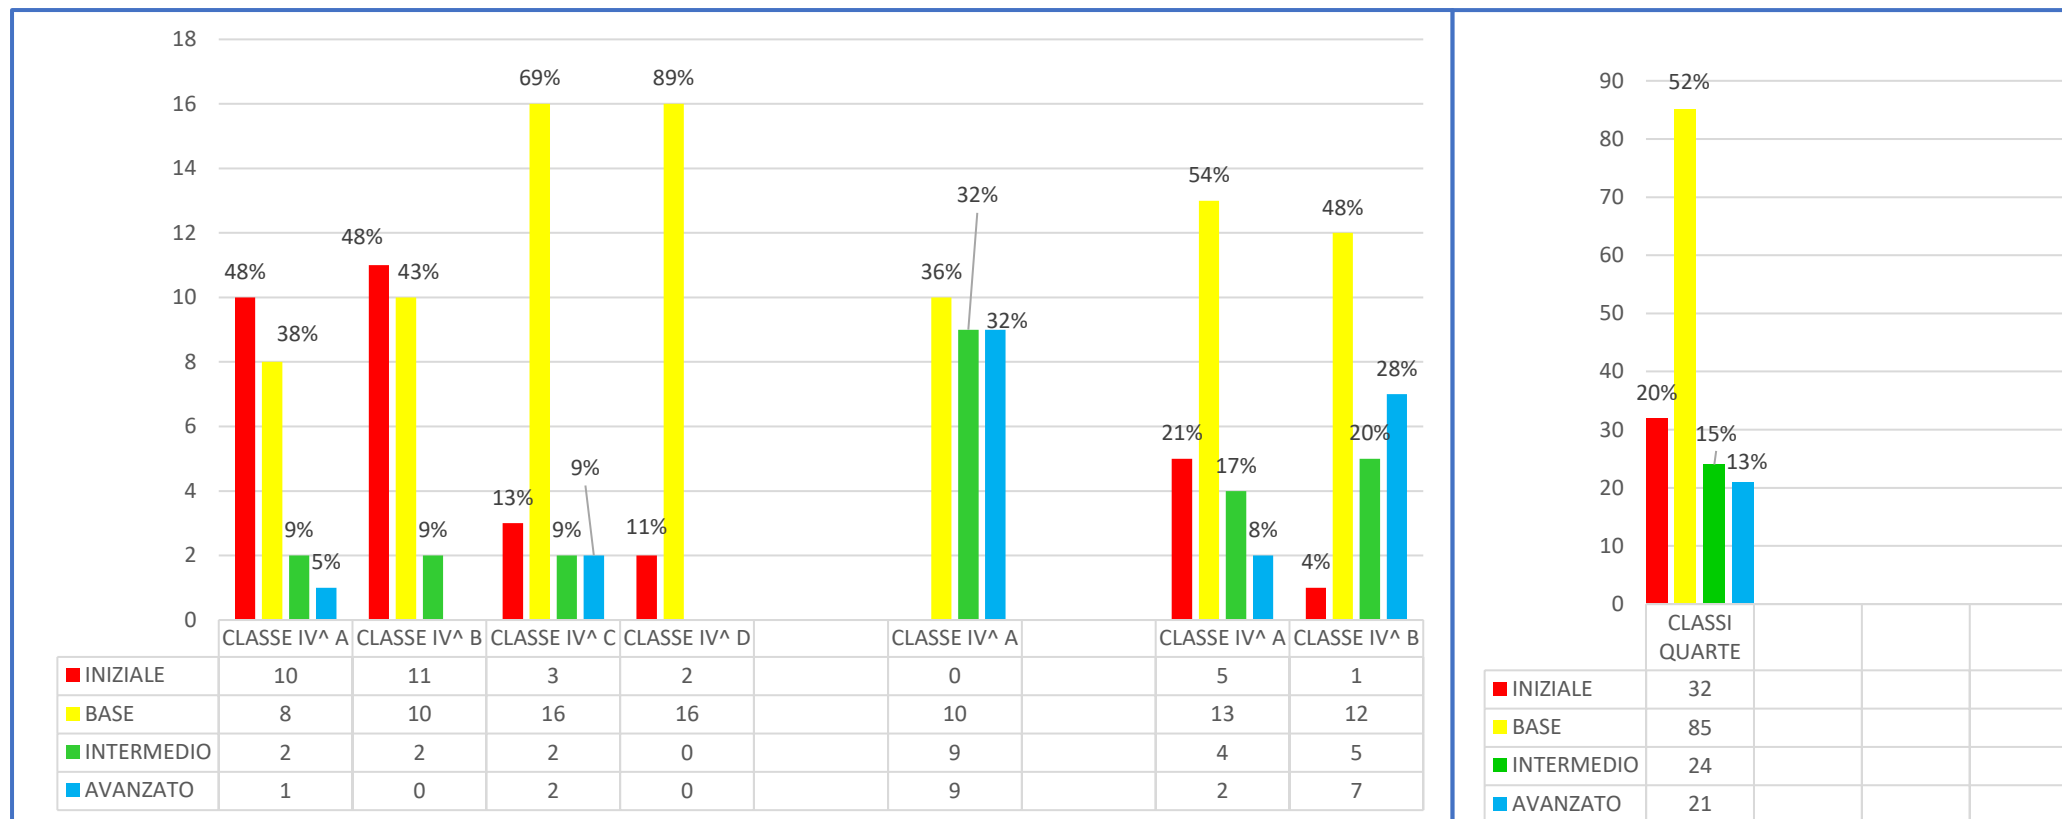

PROVE FINALI D'ISTITUTO – SCUOLA PRIMARIA – ITALIANO – CLASSI QUARTE

FILZI

STURIALE

MALENZA

DATI GENERALI D'ISTITUTO

CLASSE IV^ A
Presenza di 2 alunni
BES e 2 DSA

CLASSE IV^ B
Presenza di 2
alunni DSA e 1 BES

PROVE FINALI D'ISTITUTO – SCUOLA PRIMARIA – MATEMATICA – CLASSI QUARTE

FILZI

STURIALE

MALENZA

DATI GENERALI D'ISTITUTO

Tutti gli alunni non sono stati in grado di svolgere la prova in quanto, al momento della somministrazione, alcuni argomenti non erano ancora stati trattati o solo accennati

CLASSE IV^ A:
L'alunno DVA non ha svolto la prova

Prove finali d'Istituto a. s. 2017/18

PROVE FINALI D'ISTITUTO – SCUOLA PRIMARIA – INGLESE – CLASSI QUARTE

FILZI

STURIALE

MALENZA

DATI GENERALI D'ISTITUTO

CLASSE IV^ A
L'alunno DVA non
ha svolto la prova